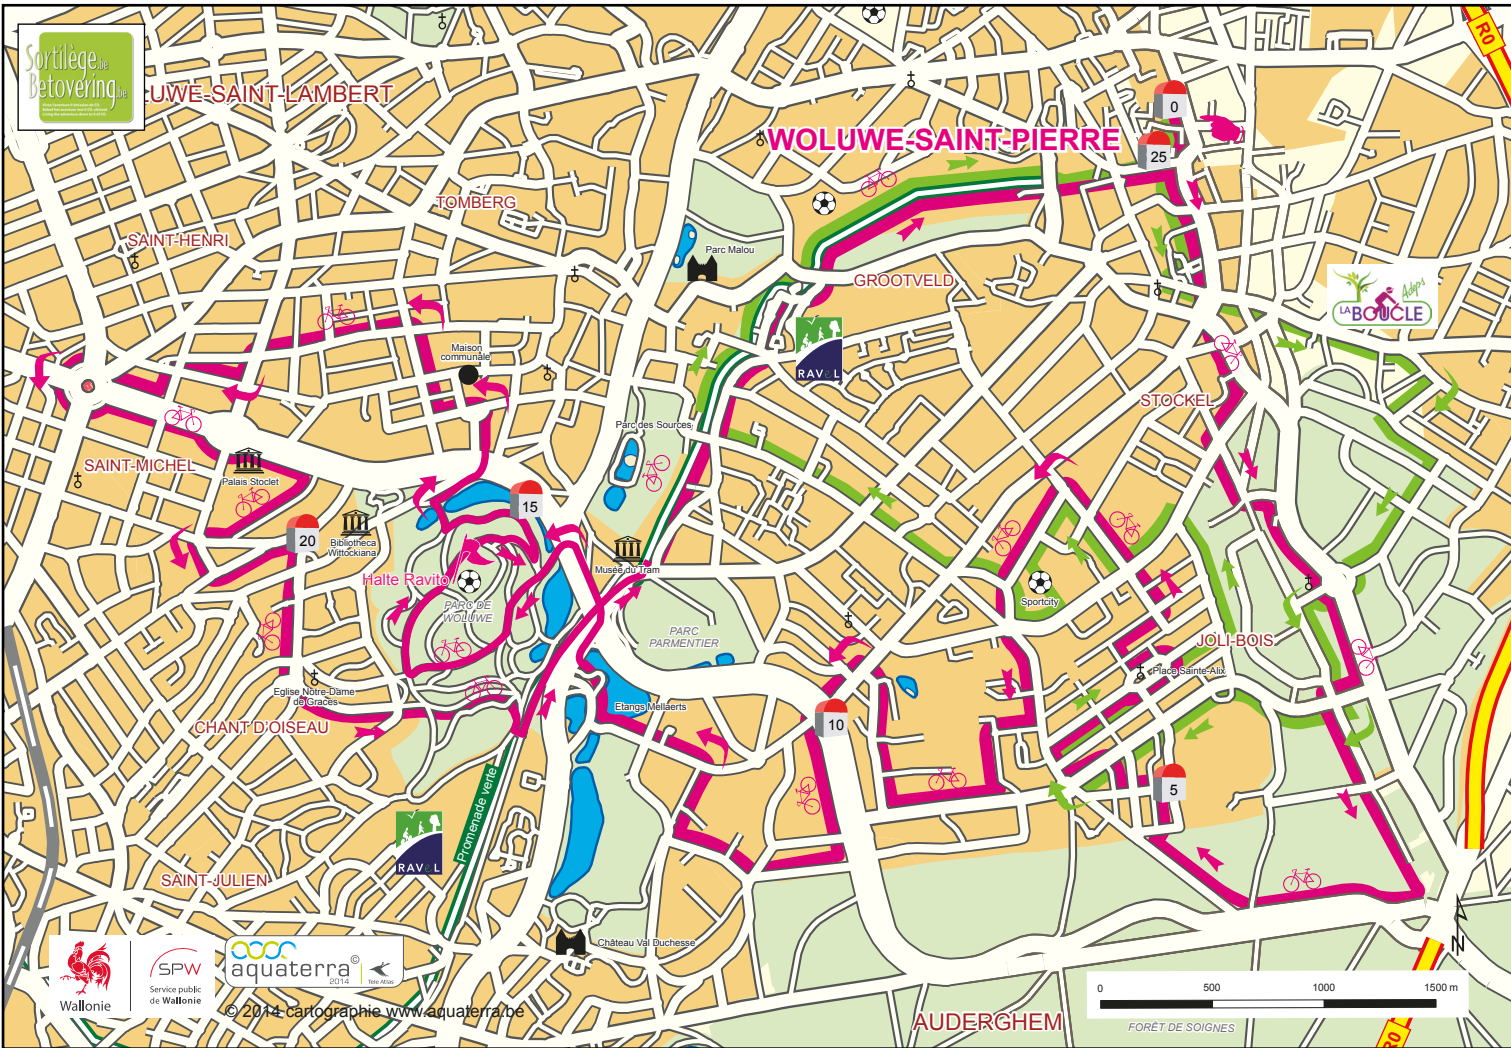

WOLUWE-SAINTE-LAMBERT

WOLUWE-SAINTE-PIERRE

© 2014 cartographie www.aquaterra.be

AUDERGHEM

FORÊT DE SOIGNES