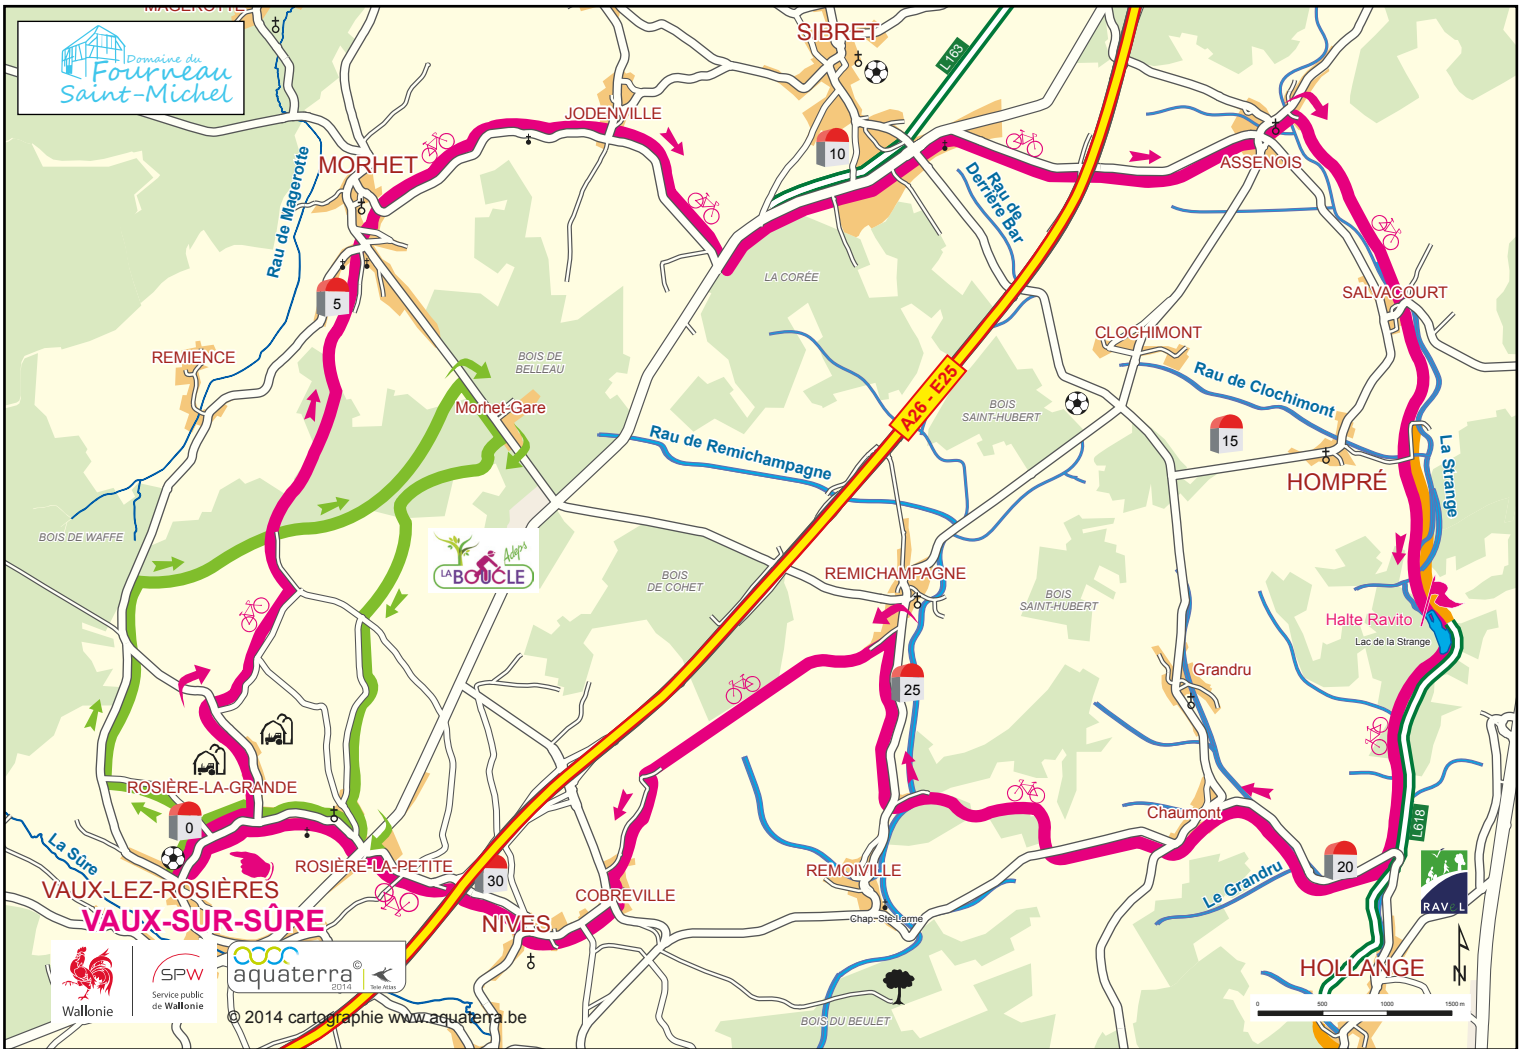

Domaine du  
**Fourneau**  
Saint-Michel

© 2014 cartographie [www.aquaterra.be](http://www.aquaterra.be)