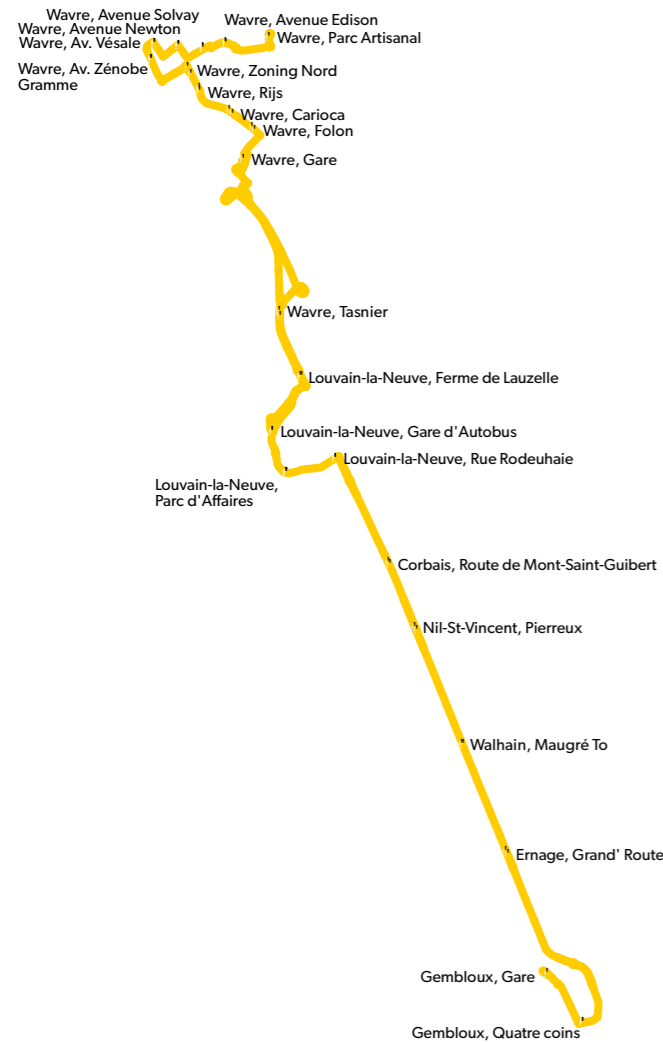

ITINÉRAIRE DE LA LIGNE E6

TARIFS EXPRESS (Tout le réseau)

La tarification EXPRESS s'applique à l'ensemble des lignes Express. Elle donne en plus accès à l'ensemble du réseau TEC.

ALLER / HORAIRE SEMAINE / PÉRIODE SCOLAIRE & VACANCES SCOLAIRES

Wavre, Parc Artisanal	06:34	07:04	07:34	08:04	08:34	09:34	10:34	11:34	12:34	13:34	14:34	15:34	16:04	16:34	17:04	17:34	18:04	18:34	19:34	20:34
Wavre, Avenue Edison	06:36	07:06	07:36	08:06	08:36	09:36	10:36	11:36	12:36	13:36	14:36	15:36	16:06	16:36	17:06	17:36	18:06	18:36	19:36	20:36
Wavre, Avenue Newton	06:39	07:09	07:39	08:09	08:39	09:39	10:39	11:39	12:39	13:39	14:39	15:39	16:09	16:39	17:09	17:39	18:09	18:39	19:39	20:39
Wavre, Avenue Zénobe Gramme	06:42	07:12	07:42	08:12	08:42	09:42	10:42	11:42	12:42	13:42	14:42	15:42	16:12	16:42	17:12	17:42	18:12	18:42	19:42	20:42
Wavre, Zoning Nord	06:44	07:14	07:44	08:14	08:44	09:44	10:44	11:44	12:44	13:44	14:44	15:44	16:14	16:44	17:14	17:44	18:14	18:44	19:44	20:44
Wavre, Gare	06:50	07:20	07:50	08:20	08:50	09:50	10:50	11:50	12:50	13:50	14:50	15:50	16:20	16:50	17:20	17:50	18:20	18:50	19:50	20:50
Wavre, Tasnier	06:58	07:28	07:58	08:28	08:58	09:58	10:58	11:58	12:58	13:58	14:58	15:58	16:28	16:58	17:28	17:58	18:28	18:58	19:58	20:58
L-L-N, Ferme de Lauzelle	07:00	07:30	08:00	08:30	09:00	10:00	11:00	12:00	13:00	14:00	15:00	16:00	16:30	17:00	17:30	18:00	18:30	19:00	20:00	21:00
L-L-N, Gare d'Autobus	07:03	07:33	08:03	08:33	09:03	10:03	11:03	12:03	13:03	14:03	15:03	16:03	16:33	17:03	17:33	18:03	18:33	19:03	20:03	21:03
Louvain-la-Neuve, Parc d'Affaires	07:05	07:35	08:05	08:35	09:05	10:05	11:05	12:05	13:05	14:05	15:05	16:05	16:35	17:05	17:35	18:05	18:35	19:05	20:05	21:05
Louvain-la-Neuve, Rue Rodeuhaie	07:07	07:37	08:07	08:37	09:07	10:07	11:07	12:07	13:07	14:07	15:07	16:07	16:37	17:07	17:37	18:07	18:37	19:07	20:07	21:07
Corbais, R. de Mont-St-Guib.	07:11	07:41	08:11	08:41	09:11	10:11	11:11	12:11	13:11	14:11	15:11	16:11	16:41	17:11	17:41	18:11	18:41	19:11	20:11	21:11
Nil-St-Vincent, Pierreux	07:13	07:43	08:13	08:43	09:13	10:13	11:13	12:13	13:13	14:13	15:13	16:13	16:43	17:13	17:43	18:13	18:43	19:13	20:13	21:13
Walhain, Maugré To	07:15	07:45	08:15	08:45	09:15	10:15	11:15	12:15	13:15	14:15	15:15	16:15	16:45	17:15	17:45	18:15	18:45	19:15	20:15	21:15
Ernage, Grand'Route	07:17	07:47	08:17	08:47	09:17	10:17	11:17	12:17	13:17	14:17	15:17	16:17	16:47	17:17	17:47	18:17	18:47	19:17	20:17	21:17
Gembloux (Quatre Coins)	07:22	07:52	08:22	08:52	09:22	10:22	11:22	12:22	13:22	14:22	15:22	16:22	16:52	17:22	17:52	18:22	18:52	19:22	20:22	21:22
Gembloux, Gare	07:25	07:55	08:25	08:55	09:25	10:25	11:25	12:25	13:25	14:25	15:25	16:25	16:55	17:25	17:55	18:25	18:55	19:25	20:25	21:25

RETOUR / HORAIRE SEMAINE / PÉRIODE SCOLAIRE & VACANCES SCOLAIRES